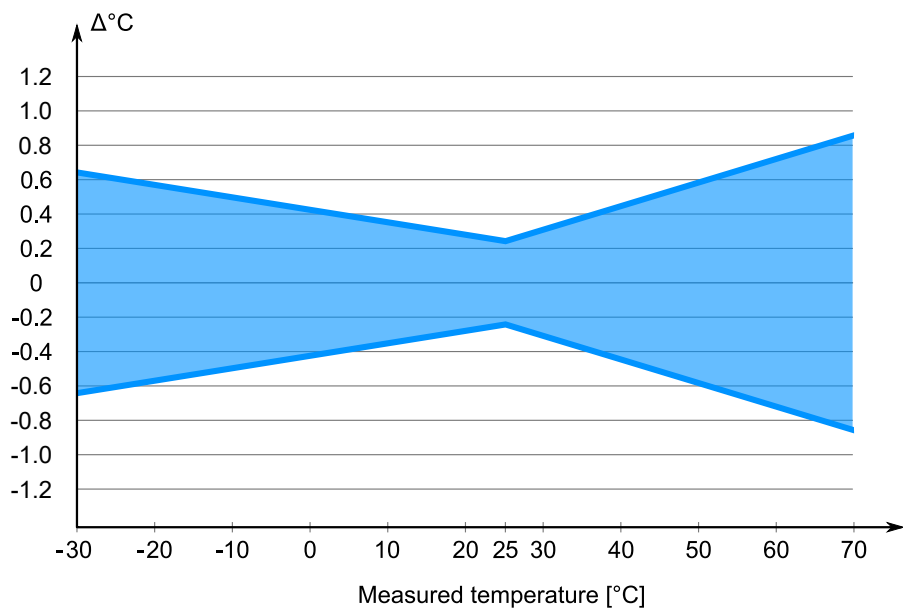

Detaljerad mätprecision

Motstånd vid olika temperaturer

°C	Ω
-30	22288
-25	17073
-20	13192
-15	10276
-10	8068
-5	6383
0	5085
5	4079
10	3294
15	2677
20	2189

°C	Ω
25	1800
30	1489
35	1238
40	1034
45	869
50	733
55	622
60	529
65	453
70	389