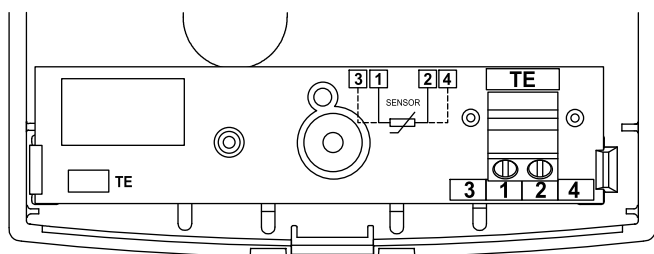

Inkoppling

1	TE	Temperaturen mäts som motståndsvärde mellan kopplingarna.
2